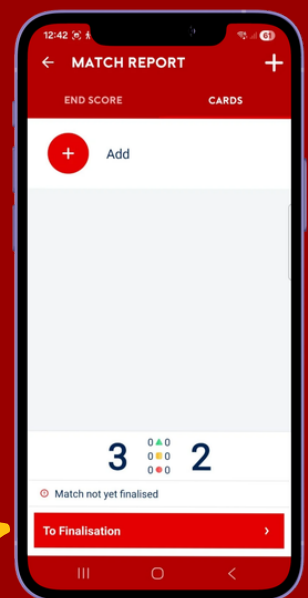

WEDSTRIJDBLAD & IDENTITEITSCONTROLE

VOOR DE WEDSTRIJD

> 30 MIN VOORAF

HET WEDSTRIJDBLAD VOORBEREIDEN

30 MIN VOORAF

DE SPELERSLIJST VERSTUREN

- Is het team volledig?
- Is de staff ook volledig?
- Alleen groene bolletjes?

Verstuur naar de official

15 MIN VOORAF

CONTROLE DOOR DE SCHEIDSRECHTERS

TIJDENS DE WEDSTRIJD

NA DE WEDSTRIJD

Score invoeren (ook bij een onderbroken wedstrijd)

Alle kaarten invoeren

Wedstrijdblad onmiddellijk valideren