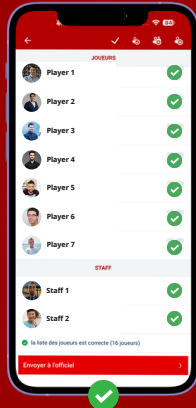

DE SPELERSLIJST VERSTUREN

- Is het team volledig?
- Is de staff ook volledig?
- Alleen groene bolletjes?

Verstuur naar de official

15 MIN VOORAF