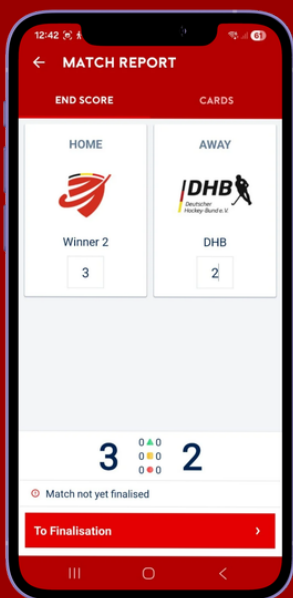

WEDSTRIJDBLAD & IDENTITEITSCONTROLE

VOOR DE WEDSTRIJD

> 30 MIN VOORAF

HET WEDSTRIJDBLAD VOORBEREIDEN

30 MIN VOORAF

DE SPELERSLIJST VERSTUREN

- Is het team volledig?
- Is de staff ook volledig?
- Alleen groene bolletjes?

Verstuur naar de official

15 MIN VOORAF

CONTROLE DOOR DE SCHEIDSRECHTERS

TIJDENS DE WEDSTRIJD

NA DE WEDSTRIJD

Score invoeren (ook bij een onderbroken wedstrijd)

Alle kaarten invoeren

Wedstrijdblad onmiddellijk valideren