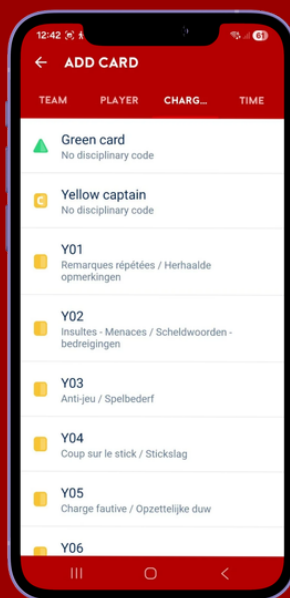

Verstuur naar de official

15 MIN VOORAF

CONTROLE DOOR DE SCHEIDSRECHTERS

TIJDENS DE WEDSTRIJD

NA DE WEDSTRIJD

Score invoeren (ook bij een onderbroken wedstrijd)

Alle kaarten invoeren

Wedstrijdblad onmiddellijk valideren