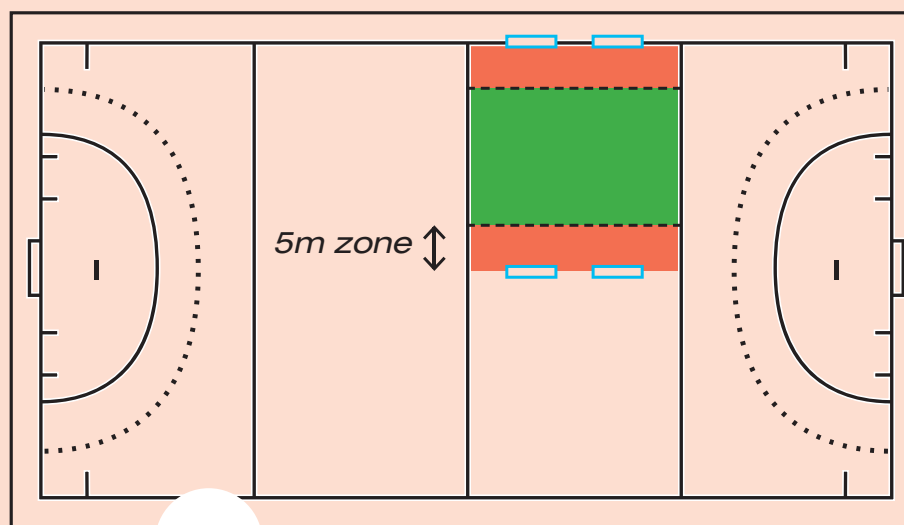

1

Gardien

Non

Terrain

NEW

4 goals sur 1/8 du terrain

Fairplay

Serrer la main
à la fin du match

Coup franc/Sortie

Adversaire à 3m

Self pass

Autorisé

Penalty corner

Pas d'application

NEW

Terrain	4 goals de 2m placés sur les lignes de fond, à 4 mètres des lignes latérales sur 1/8 du terrain
Public	Hors du terrain (derrière clôtures), sauf joueurs – coach – arbitre
Feuille de match	Max. 8 joueurs sur la feuille de match
Tenue	OBLIGATOIRE: équipement club + protège-tibias + protège-dents
Changements	N'importe quand
Time - Out	Chaque coach reçoit 1 time-out par match de max. 30sec (le temps n'est PAS arrêté) Le time-out peut être demandé seulement lorsque le jeu est arrêté (la balle sort du terrain/avant un coup franc) Le time-out ne peut PAS être demandé: dans les 5 dernières min. du match
Sorties lignes de fond	Pour la défense: dégagement Si joué volontairement par la défense: coup franc pour l'attaque à 3M de la ligne des 5M
Sorties lignes latérales	Dans la zone: - Pour la défense: à l'endroit où la balle est sortie - Pour l'attaque: à 3M de la ligne des 5M
Fautes	Kick volontaire & Back stick volontaire Gentleman's Agreement: s'accorder par rapport au niveau des équipes
Jeu dangereux	Toujours sanctionné: mouvement dangereux (coup de stick, pousser et tenir un joueur) Balle haute au-dessus du genou interdite Joueur accroupi ou à terre près de la balle (il provoque un jeu dangereux)
Coup-franc	Balle immobile - Adversaires à 3M
Coup-franc dans zone	Pour la défense: dégagement dans zone Pour l'attaque: à 3M de la ligne des 5M (tous à 3M)
Coup franc hors zone	À l'endroit de la faute, MAIS à au moins 3M de la zone.
Goal marqué	La balle franchit entièrement la ligne de goal et est touchée dans zone d'envoi par un attaquant avec son stick (pas obligatoirement en dernier lieu) sans en ressortir La balle au-dessus de la planche: PAS autorisé