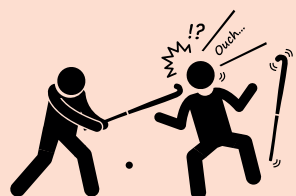

1

Gardien

Non

Terrain

Fairplay

Serrer la main
à la fin du match

Back stick

Pas de back stick
volontaire

1/8 terrain

Kick

Pas de kick volontaire

Balle haute

Interdite
(même vers le goal)

Jeu dangereux

Interdit

Coup franc/Sortie

Adversaire à 3m

Self pass

Autorisé

Penalty corner

Pas d'application

| | |
|-------------------------------|--|
| Public | Hors du terrain (derrière clôtures), sauf joueurs – coach – arbitre |
| Feuille de match | Max. 8 joueurs sur la feuille de match |
| Tenue | OBLIGATOIRE: équipement club + protège-tibias + protège-dents |
| Changements | N'importe quand |
| Time - Out | Chaque coach reçoit 1 time-out par match de max. 30sec (le temps n'est PAS arrêté) Le time-out peut être demandé seulement lorsque le jeu est arrêté (la balle sort du terrain/avant un coup franc) Le time-out ne peut PAS être demandé: dans les 5 dernières min. du match |
| Sorties lignes de fond | Pour la défense: dégagement Si joué volontairement par la défense: coup franc pour l'attaque sur la ligne des 8M |
| Sorties côtés | Sur ligne latérale Dans la zone: à l'intersection avec la ligne des 8M |
| Fautes | Kick volontaire & Back stick volontaire Gentleman's Agreement: s'accorder par rapport au niveau des équipes |
| Jeu dangereux | Toujours sanctionné: mouvement dangereux (coup de stick, pousser et tenir un joueur) Balle haute au-dessus du genou interdite Joueur accroupi ou à terre près de la balle (il provoque un jeu dangereux) |
| Coup-franc | Balle immobile - Adversaires à 3M |
| Coup-franc dans zone | Pour la défense: dégagement dans zone Pour l'attaque: sur ligne des 8M (tous à 3M) |
| Coup franc hors zone | À l'endroit de la faute |
| Goal marqué | La balle franchit entièrement la ligne de goal et est touchée dans zone d'envoi par un attaquant avec son stick (pas obligatoirement en dernier lieu) sans en ressortir La balle au-dessus de la planche: PAS autorisé |